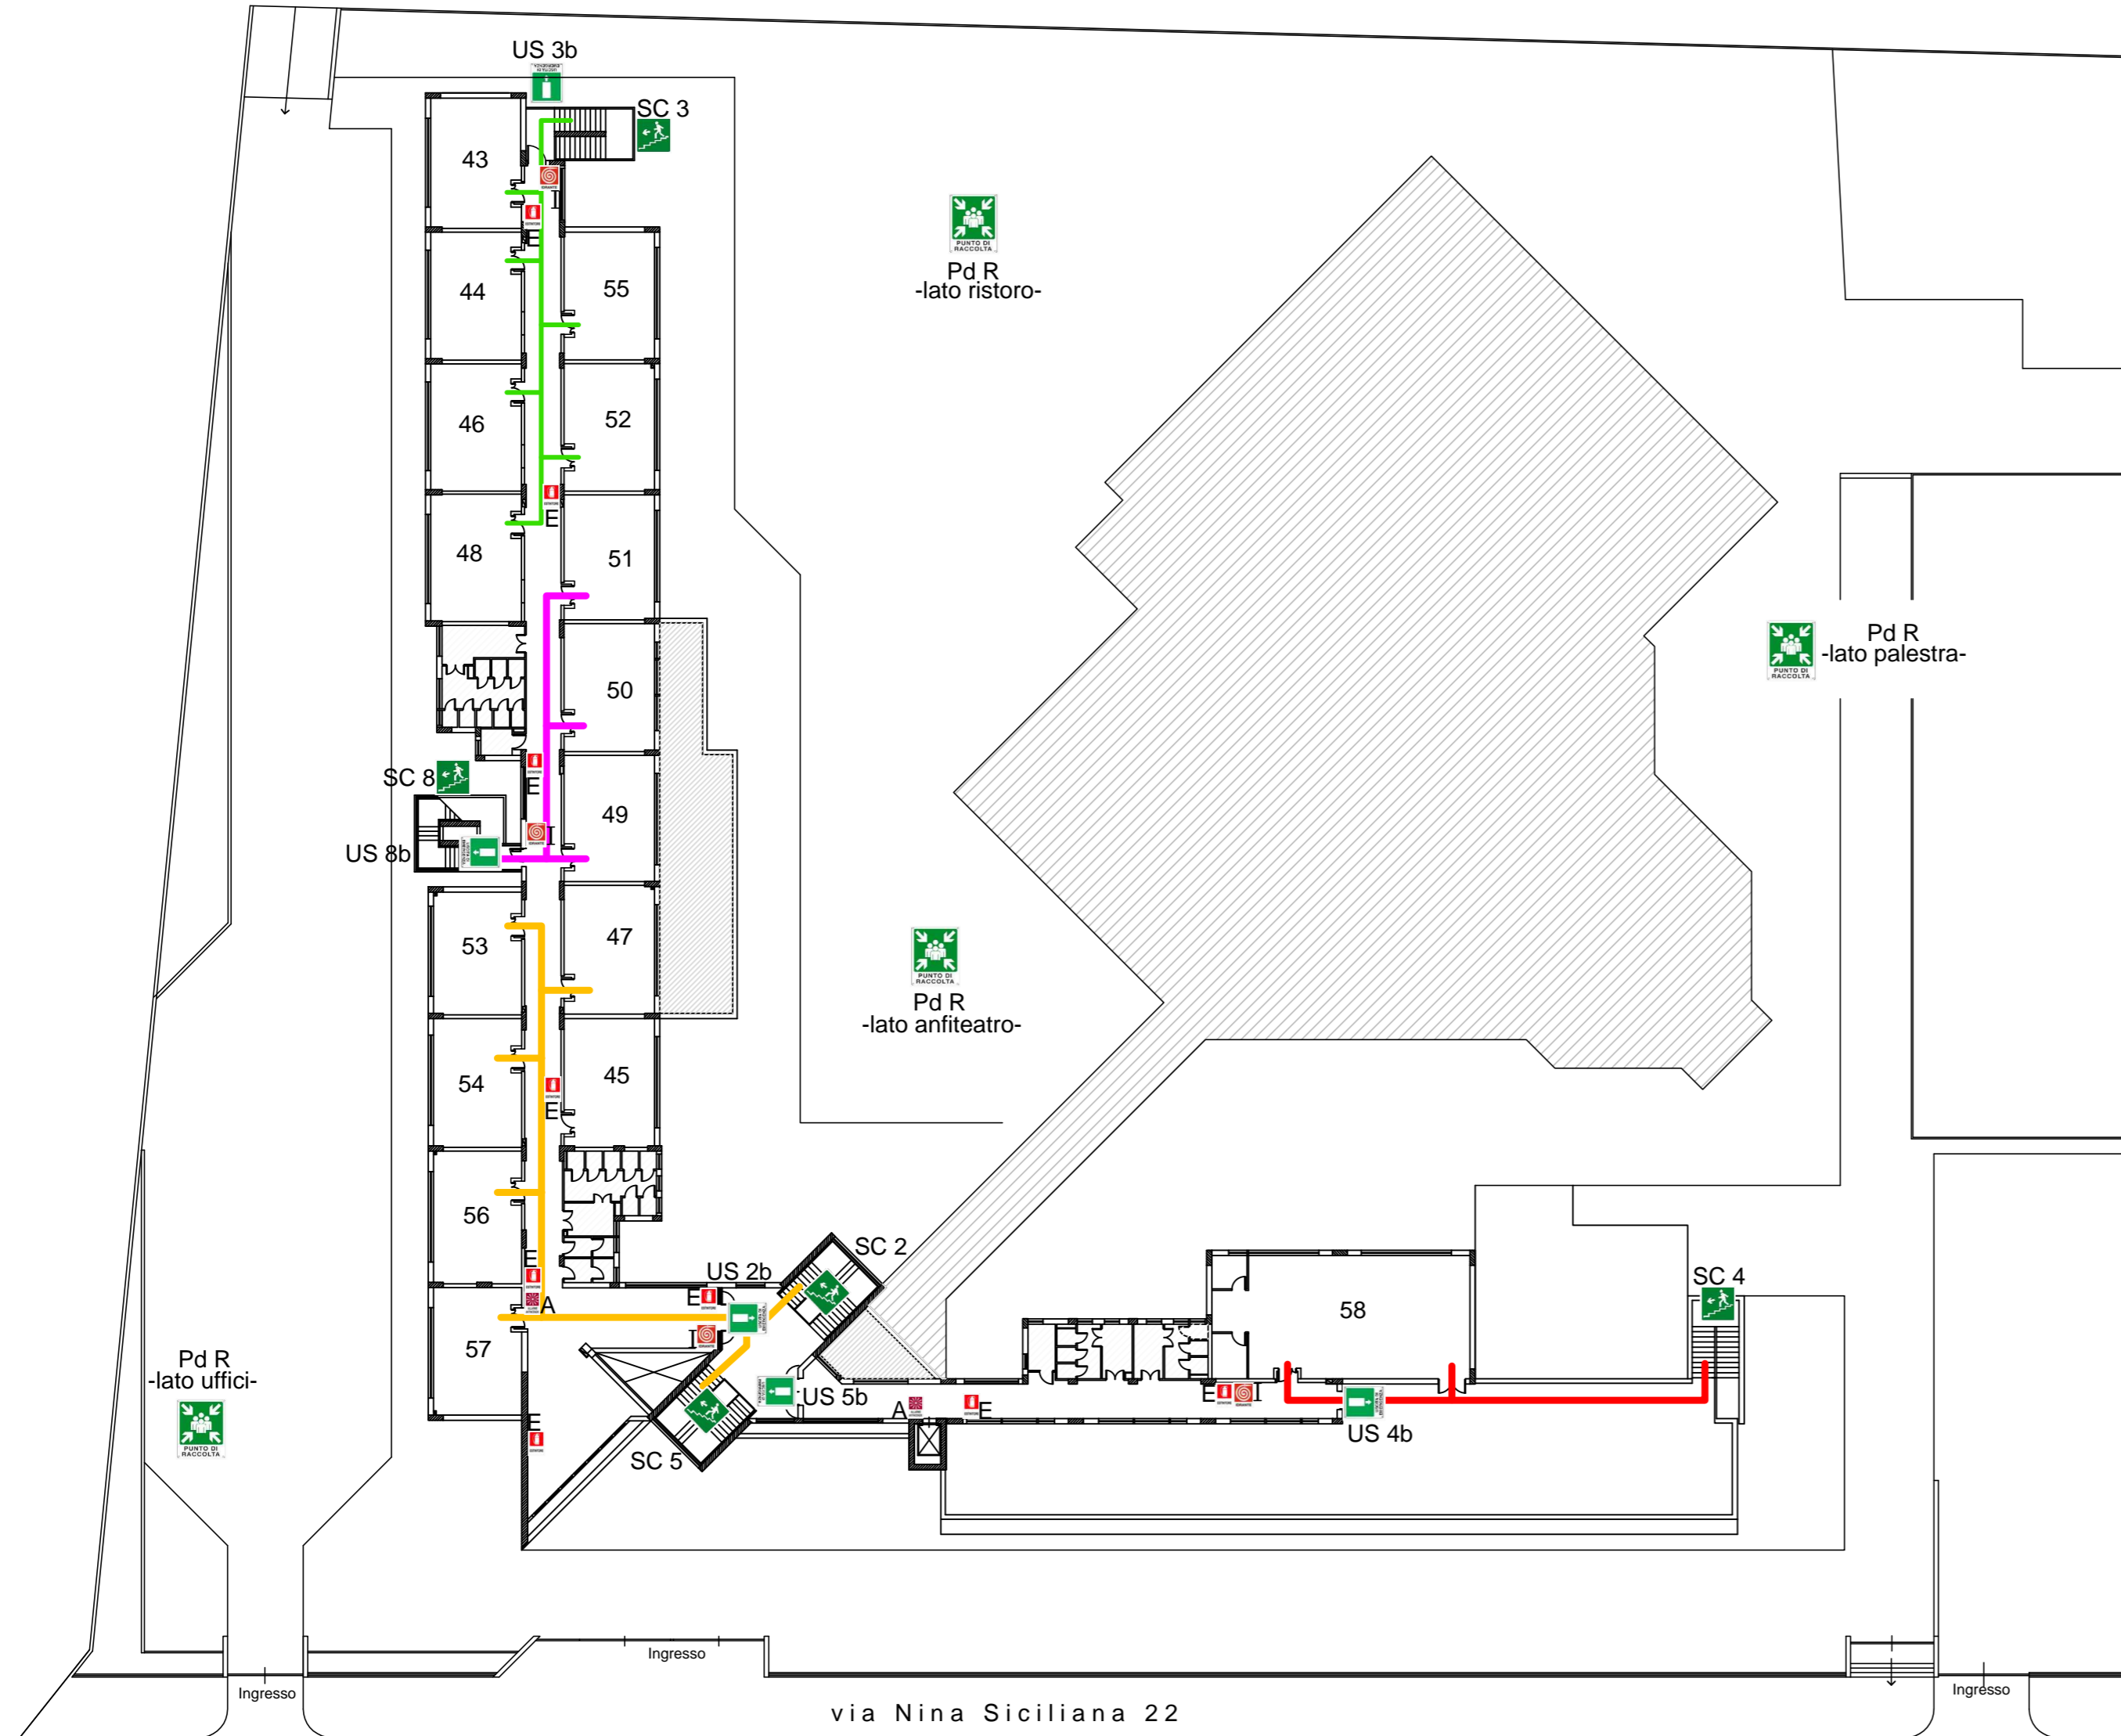

# Istituto Tecnico Economico e per il Turismo "Pio La Torre"

via Nina Siciliana 22 90135 Palermo

DIRIGENTE SCOLASTICO: Prof.ssa N.M.A. Lipani

## PIANO SECONDO

### IDENTIFICAZIONE LOCALI

EDIFICIO LATO A
Aule: 43-44-45-46-47-48-49-50 51-52-53-54-55-56-57
EDIFICIO LATO B
Laboratorio: 58

### LOCALIZZAZIONE PdR